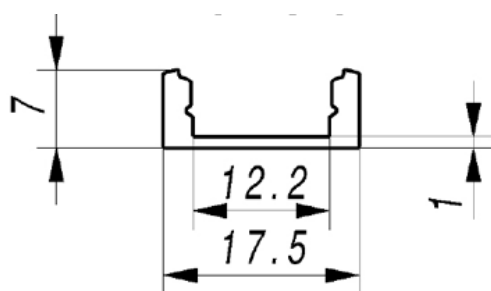

Profilé

Clip de fixation

Bouchons