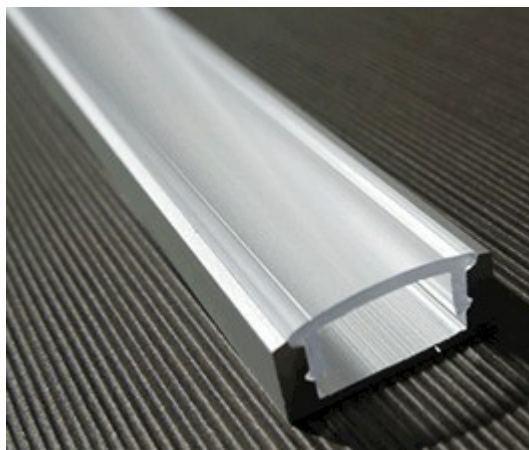

Barreau de led 12Vdc

Nécessite un régulateur externe 12Vdc

Désignation

Profilé en aluminium pour rouleau LED, largeur maxi 12 mm avec diffuseur opaque

Diffuseur de haute qualité, encliquetable en face avant

Longueurs disponibles : maximum 2 mètres et toutes longueurs inférieures par pas de 10 cm

Dimensions totales L x l x h :

2 000 x 17,5 x 7 mm

Poids

320 g

Matériau(x)

Aluminium

Nombre de LED

10 Watt/ mètre

Profilé

Clip de fixation

Bouchons